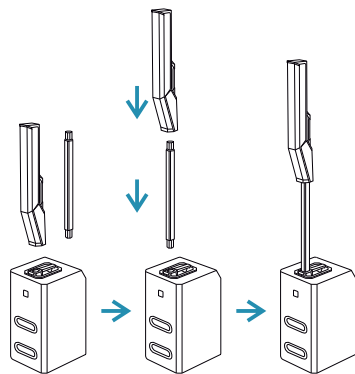

vorher 23,68 €

19,90 €

DAS BESTE AUS ZWEI WELTEN: LEISTUNGSSTARK UND PORTABEL

PEN ONE
PORTABLE
ENTERTAINMENT
SYSTEM

vorher 831,81 €
698,99 €

BLUETOOTH CLASS D ACTIVE

Best.-Nr. 11039101

OMNITRONIC PEN ONE Aktives Säulensystem

Mobiles Säulen-PA-System mit DSP, Stereo-Bluetooth-Link, 550 W

Montage

Die Montage des Säulen-Topteils auf dem Subwoofer geschieht mit Hilfe des mitgelieferten Verbindungsstücks einfach in wenigen Handgriffen.