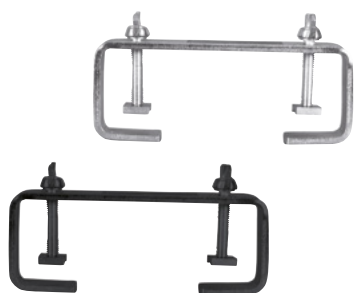

vorher 83,18 €
69,90 €

Best.-Nr. 10355084

OMNITRONIC LH-089 Kabeltestersystem
Tester (teilbar) für XLR, Klinke, DIN, Cinch, Speaker, RJ45/11, BNC, Banane

vorher 89,13 €
74,90 €

Best.-Nr. 10360620

EUROLITE LM-50 Luxmeter
Digitaler Belichtungsmesser zur schnellen Ermittlung der Lichtstärke

vorher 47,48 €
39,90 €

Best.-Nr. 58000656.....schwarz
Best.-Nr. 58000655.....silber

EUROLITE TCH-50/20 C-Haken

Montagehaken für 50-mm-Rohr, Maximallast
WLL 30 kg

vorher 9,40 €
ab 5,89 €

Best.-Nr. 58000721.....schwarz
Best.-Nr. 58000720.....silber