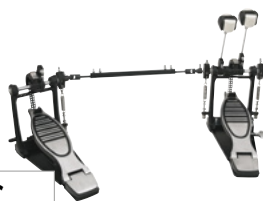

Ø 3,9 CM

Best.-Nr. 26040222

DIMAVERY BDB-30 Bass Drum Schlägel, filz
Standard Bass Trommelschlägel

vorher 47,48 €

39,90 €

Best.-Nr. 26033040

DIMAVERY HHS-425 Hi-Hat-Ständer
Ständer für Hi-Hat

vorher 59,38 €

49,90 €

Best.-Nr. 26070600

DIMAVERY DB-30 Becken-Tasche
Tragetasche für Becken

vorher 153,51 €

129,00 €

Best.-Nr. 26040150

DIMAVERY DFM-1000 Doppel-Fußmaschine
PRO Doppelfußmaschine

vorher 71,28 €

59,90 €

Best.-Nr. 26040050

DIMAVERY DFM-500 Fußmaschine
PRO Fußmaschine

vorher 153,51 €

129,00 €

Best.-Nr. 26031330

DIMAVERY DT-120 Schlagzeugsitz Sattelform
Ergonomischer Schlagzeugsitz

EUROPALMS Zierbambus in Dekoschale, künstlich