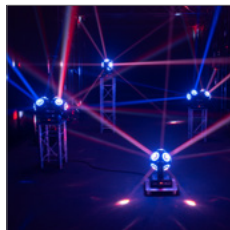

vorher 355,81 €
299,00 €

● ● ● ● RGB
● ● ● RGB FLICKER FREE

Best.-Nr. 51918826

EUROLITE LED B-200 Hypno Double Ball Strahleneffekt

LED-Strahleneffekt mit RGBW-Farbmischung und 8 RGB-Hypno-Ringen