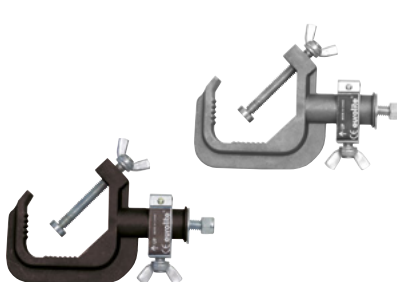

vorher 47,48 €
39,90 €

Best.-Nr. 58000656.....schwarz
Best.-Nr. 58000655.....silber

EUROLITE TCH-50/20 C-Haken

Montagehaken für 50-mm-Rohr, Maximallast
WLL 30 kg

vorher 9,40 €
ab 5,89 €

Best.-Nr. 58000721.....schwarz
Best.-Nr. 58000720.....silber

EUROLITE TH-90 Theaterhaken

Montagehaken für 50-mm-Rohr, Maximallast WLL
100 kg

vorher 16,54 €
13,90 €

Best.-Nr. 58000764

EUROLITE TH50-75 Theaterhaken silber

PRO Montagehaken für 50-mm-Rohr, Maximallast
WLL 200 kg

vorher 23,68 €
19,90 €

Best.-Nr. 59006846.....schwarz
Best.-Nr. 59006845.....silber

EUROLITE TPC-55 Klammer beweglich

Bewegliche Doppelklammer für 50-mm-Rohr,
Maximallast WLL 800 kg

vorher 41,53 €
34,90 €