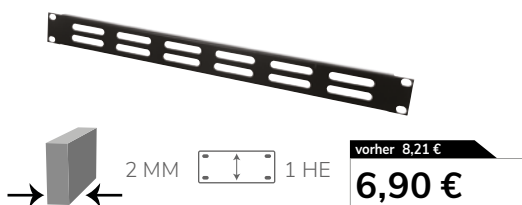

OMNITRONIC Frontplatte Z-19U, Stahl, schwarz

U-Rackblende in verschiedenen Größen

Best.-Nr. 30100627.....	1HE	4,50 €
Best.-Nr. 30100628.....	2HE	6,50 €

OMNITRONIC Frontplatte ZL-19 sw

(19") 48,3 cm Rackeinbau