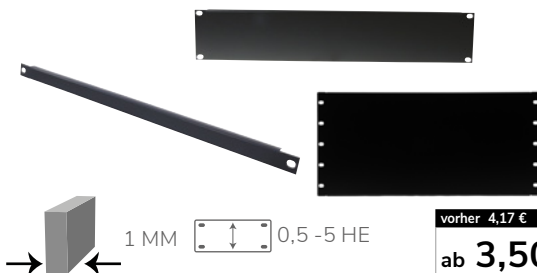

ROADINGER Stahl-Rack SR-19

Pulverbeschichtetes Stahlrack, ideal für Festinstallationen

Best.-Nr. 30100145.....	0,5HE	3,50 €
Best.-Nr. 30100150.....	1HE	3,90 €
Best.-Nr. 30100250.....	2HE	5,90 €
Best.-Nr. 30100350.....	3HE	6,90 €
Best.-Nr. 30100450.....	4HE	8,50 €
Best.-Nr. 30100470.....	5HE	9,90 €

OMNITRONIC Frontplatte Z-19U, Stahl, schwarz

U-Rackblende in verschiedenen Größen