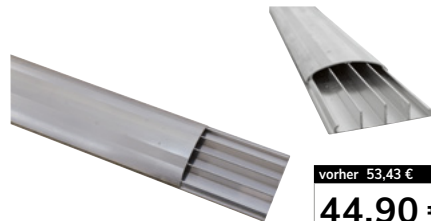

vorher 47,48 €
39,90 €

1 HE

Best.-Nr. 30240215
EUROLITE Steckdosenleiste R19-8 1HE sw 2,7m
Verschraubbare Steckdosenleiste

vorher 39,15 €
32,90 €

Best.-Nr. 30005532..... schwarz
Best.-Nr. 30005534..... gelb/schwarz
ACCESSORY Kabelbrücke 150mm x 15m
Kabelführung