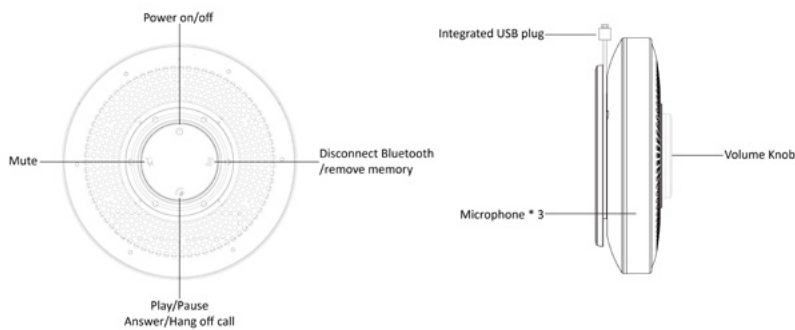

OMNITRONIC Ciao 360°