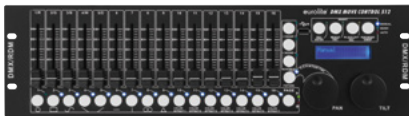

RDM DMX USB

Best.-Nr. 70064515

EUROLITE DMX Move Controller 512

Controller mit Farb- & Bewegungs-Effekten (28 Geräte, jeweils max. 18 Kanäle)

vorher 224,91 €

189,00 €