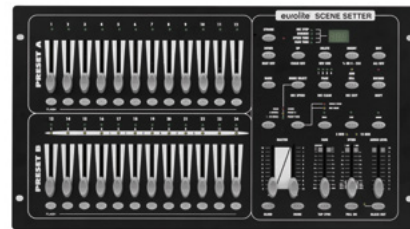

DMX 6 HE

Best.-Nr. 70064540

EUROLITE DMX Scene Setter Controller

Theaterlicht-Pult für 24 DMX-Kanäle, jede Szene in der Helligkeit einstellbar

vorher 224,91 €

189,00 €

DMX STAND ALONE

Best.-Nr. 70064565

EUROLITE DMX LED EASY Operator 4x4

Kompakter DMX-Controller für 4 LED-Scheinwerfer mit jeweils max. 4 Farben

vorher 77,23 €

64,90 €

DMX STAND ALONE

Best.-Nr. 70064570

EUROLITE DMX LED EASY Operator 4x6

Kompakter DMX-Controller für 4 LED-Scheinwerfer mit jeweils max. 6 Farben

vorher 83,18 €

69,90 €