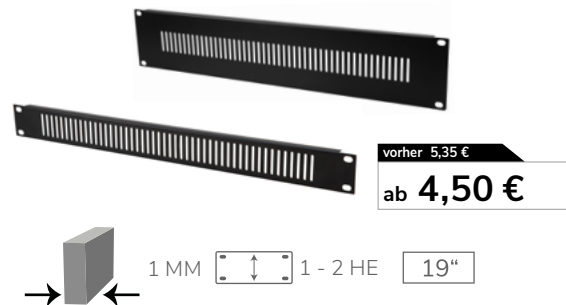

Best.-Nr. 30100627.....	1HE	4,50 €
Best.-Nr. 30100628.....	2HE	6,50 €

OMNITRONIC Frontplatte ZL-19 sw

(19") 48,3 cm Rackeinbau