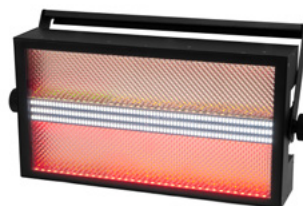

EUROLITE LED IP PAR 3x9W SCL Spot

Wetterfester (IP65) Scheinwerfer mit 3 x 9-W LED und 7in1 SCL RGB/CW/WW/A/UV-Farbmischung

vorher 260,61 €
219,00 €

15x60°
40°
IP65 WITHOUT FAN RGB/CW/WW/A/UV

Best.-Nr. 51914232

EUROLITE LED IP PAR 7x9W SCL Spot

Wetterfester (IP65) Scheinwerfer mit 7 x 9-W LED und 7in1 SCL RGB/CW/WW/A/UV-Farbmischung

vorher 351,05 €
295,00 €

15x60°
40°
IP65 WITHOUT FAN RGB/CW/WW/A/UV

Best.-Nr. 51914233

EUROLITE LED IP PAR 12x9W SCL Spot

Wetterfester (IP65) Scheinwerfer mit 12 x 9-W LED und 7in1 SCL RGB/CW/WW/A/UV-Farbmischung

vorher 522,41 €
439,00 €

EUROLITE LED Super Strobe ABL

CW FLICKER FREE DMX

Best.-Nr. 52201092

EUROLITE LED SLS-98 Strobe SMD

Kompaktes Strobe mit 98 SMD-LEDs & DMX, jeder Ring einzeln ansteuerbar

vorher 117,81 €
99,00 €

RGB CW 120°

Best.-Nr. 52200920

EUROLITE LED Super Strobe ABL

LED-Lichteffektgerät mit 3-fachen Effekten