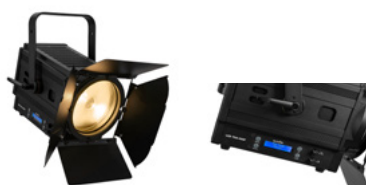

EUROLITE LED THA-150F Theater-Spot

Fresnel-Scheinwerfer, Dim to warm, 170-W-Warmweiß/Amber-LED, CRI >90, leise, DMX

vorher 1307,81 €

1099,00 €

CRI>90 CW/WW 11 - 41°

Best.-Nr. 41602136

EUROLITE LED THA-350F WW/CW Theater-Spot

Fresnel-Scheinwerfer, 350-W-LED, Variable Farbtemperatur, CRI >90, Zoom

vorher 1664,81 €

1399,00 €

CRI>90 5 - 50° MOTOR. ZOOM

Best.-Nr. 41602200

EUROLITE LED THA-450F Theater-Spot

Fresnel-Scheinwerfer (Stufenlinse), 440-W-RGBL-LED, leise, DMX

vorher 1486,31 €

1249,00 €

CRI>90 WW 8 - 56°

Best.-Nr. 41602180

EUROLITE LED THA-500F Theater-Spot

Fresnel Scheinwerfer, 450-W-COB-LED in warmweiß, DMX

vorher 415,31 €

349,00 €