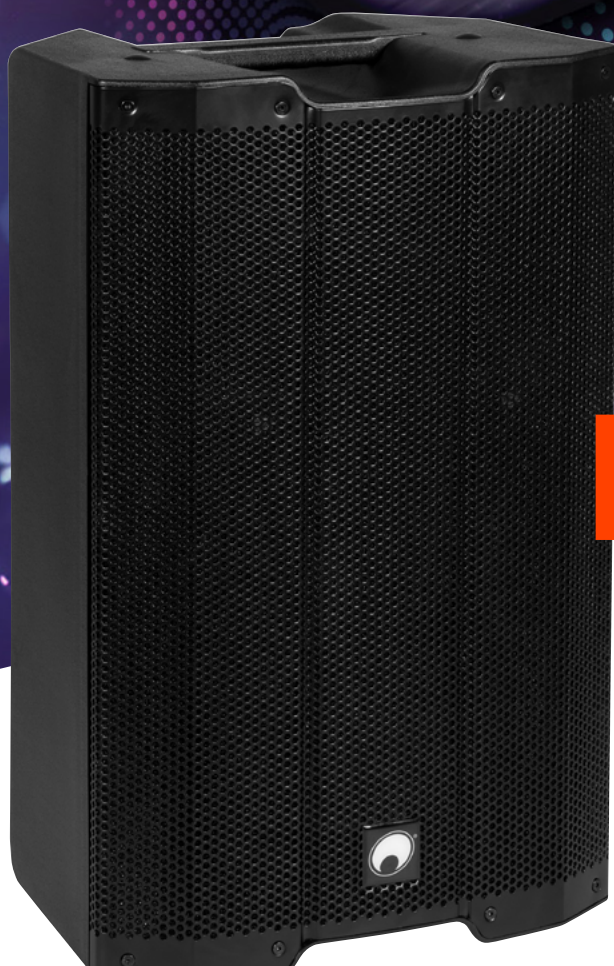

POWER OFFER

ANGEBOTE GÜLTIG BIS 30. SEPTEMBER 2024

AKTUELLE NEUHEITEN

HALLOWEEN ARTIKEL

MMD
Veranstaltungstechnik

45 Jahre **STEINIGKE:** Feiern Sie mit uns!

Wir freuen uns über 45 Jahre Steinigke Showtechnic. Aus diesem Anlass bieten wir Ihnen ab jetzt bis zum Ende des Jahres jeden Monat ein Produkt des Monats zu stark reduzierten Feier-Preisen an. Schlagen Sie zu und profitieren Sie vom Jubiläums-Rabatt!

JUBILÄUMSANGEBOT

vorher 451,01 €

379,00 €

CLASS D ACTIVE FIR

Best.-Nr. 11039019

OMNITRONIC XIRA-215A
Aktiver 2-Wege Lautsprecher FIR-DSP
Aktive Box mit 15" Woofer, 1,35" Treiber,
300 W RMS LF, 50 W RMS HF