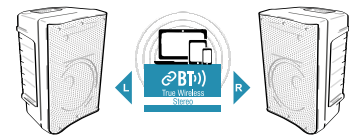

Durch die integrierte TWS-Funktion (True Wireless Stereo) lassen sich zwei MSE-8+ Lautsprecher per Bluetooth koppeln.

Inklusive Fernbedienung und Mikrofon

NEUHEITEN

FogGles[®]

Best.-Nr. 51705160

EUROLITE FOGGLES Bubble/Fog Machine
Dunstnebel- und Seifenblasenmaschine mit
Ambientebeleuchtung und DMX